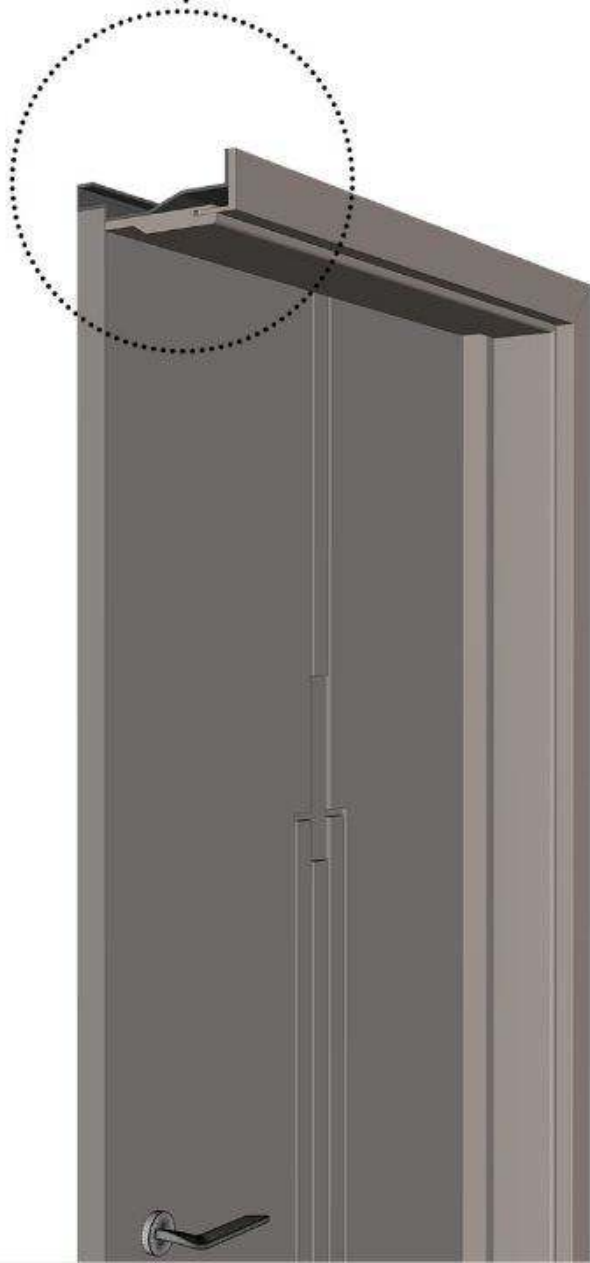

کاور چهارچوب فرانسوی

کاور چهارچوب را میتوانید بدون محدودیت در دامنه وسیعی از رنگ های متنوع انتخاب نمایید. هم رنگ با درب تان و یا در تضاد با درب و...