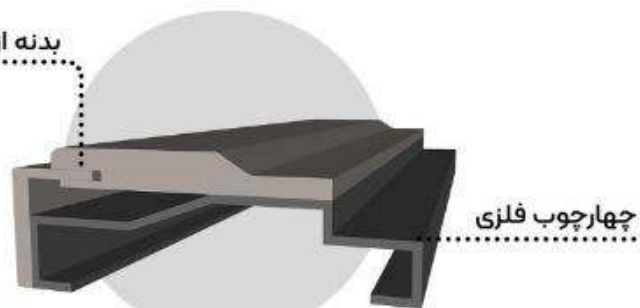

کاور چهارچوب فرانسوی

کاور چهارچوب را میتوانید بدون محدودیت در دامنه وسیعی از رنگ های متنوع انتخاب نمایید. هم رنگ با درب تان و یا در تضاد با درب و...